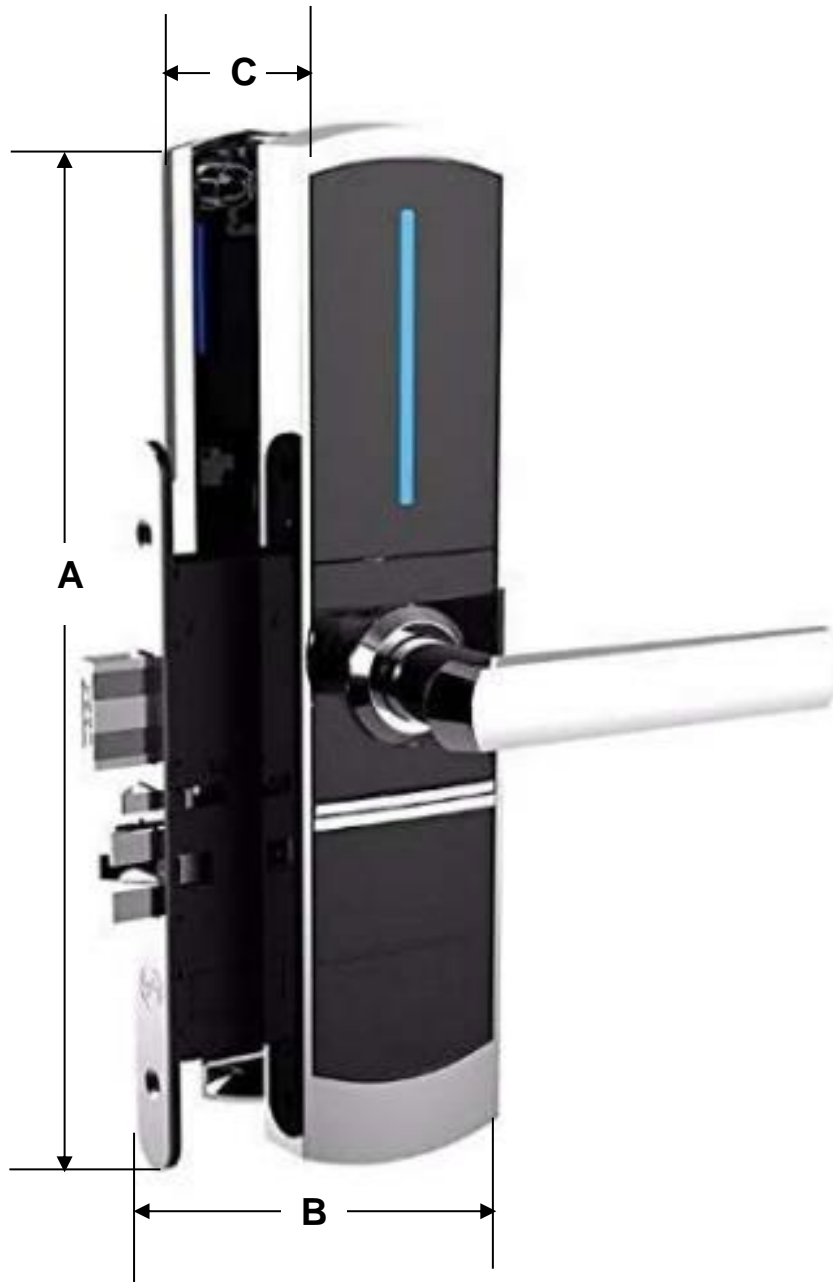

### Características Técnicas Específicas de Perillas y Manijas: Conectividad NFC para Puertas, PassworLock.

Clave	Sistema	Rango de Lectura cm	Tiempo de Desbloqueo Seg.	Temperatura °C	Tipo de Batería	Espesor de puerta en mm	Color	Alarma de Batería Baja	Peso kg	Dimensiones con Empaque de Cartón		
										Alto cm	Ancho cm	Largo cm
<b>MPWL-001</b>	NFC	0-5	2	-20 -60	4 u 8 AA	35 a 50	Plata	Sí	2	45	10	6
<b>MPWL-002</b>	NFC	0-5	2	-20 -60	4 u 8 AA	35 a 50	Oro	Sí	2	45	10	6

# PassworLock

Ficha Técnica

Dimensiones de Perillas y Manijas: Conectividad NFC para Puertas, PassworLock.			
Clave	A	B	C
	mm	mm	mm
MXPWL-001 a MXPWL-002	308	71	40